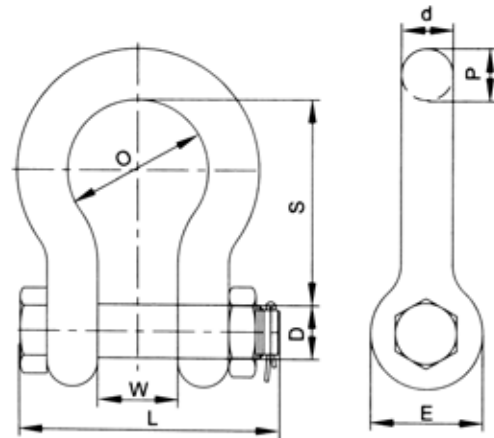

## Harpesjakkell m/mutterbolt - blå

Art.nr.	Benevnelse	W	D	d	E	P	S	L	O	Egenvekt
713132	Harpesjakkell m/mutterbolt - 0,5 T	12	8	6,5	15,5	6,5	29	37	20	0,05
713133	Harpesjakkell m/mutterbolt - 0,75 T	13,5	10	8	19	8	31	45	21,5	0,10
713134	Harpesjakkell m/mutterbolt - 1 T	17	12	9,5	23	9,5	36,5	54	26	0,13
713135	Harpesjakkell m/mutterbolt - 1,5 T	19	14	11	27	11	43	62	29,5	0,22
713136	Harpesjakkell m/mutterbolt - 2 T	20,5	16	13	30	13	48	71,5	33	0,31
713137	Harpesjakkell m/mutterbolt - 3,25 T	27	20	16	38	17,5	60,5	89	43	0,67
713138	Harpesjakkell m/mutterbolt - 4,75 T	32	22	19	46	20,5	71,5	105	51	1,14
713139	Harpesjakkell m/mutterbolt - 6,5 T	36,5	27	22,5	53	24,5	84	121	58	1,76
713140	Harpesjakkell m/mutterbolt - 8,5 T	43	30	25,5	60,5	27	95	136,5	68,5	2,58
713141	Harpesjakkell m/mutterbolt - 9,5 T	46	33	29,5	68,5	32	108	149,5	74	3,96
713142	Harpesjakkell m/mutterbolt - 12 T	51,5	36	33	76	35	119	164,5	82,5	5,06
713143	Harpesjakkell m/mutterbolt - 13,5 T	57	39	36	84	38	133,5	179	92	7,29
713144	Harpesjakkell m/mutterbolt - 17 T	60,5	42	39	92	41	146	194,5	98,5	8,75
713145	Harpesjakkell m/mutterbolt - 25 T	73	52	47	106,5	57	178	234	127	14,22
713146	Harpesjakkell m/mutterbolt - 35 T	82,5	60	53	122	61	197	262,5	146	21,00
713147	Harpesjakkell m/mutterbolt - 55 T	105	72	69	144,5	79,5	267	339	184	42,12